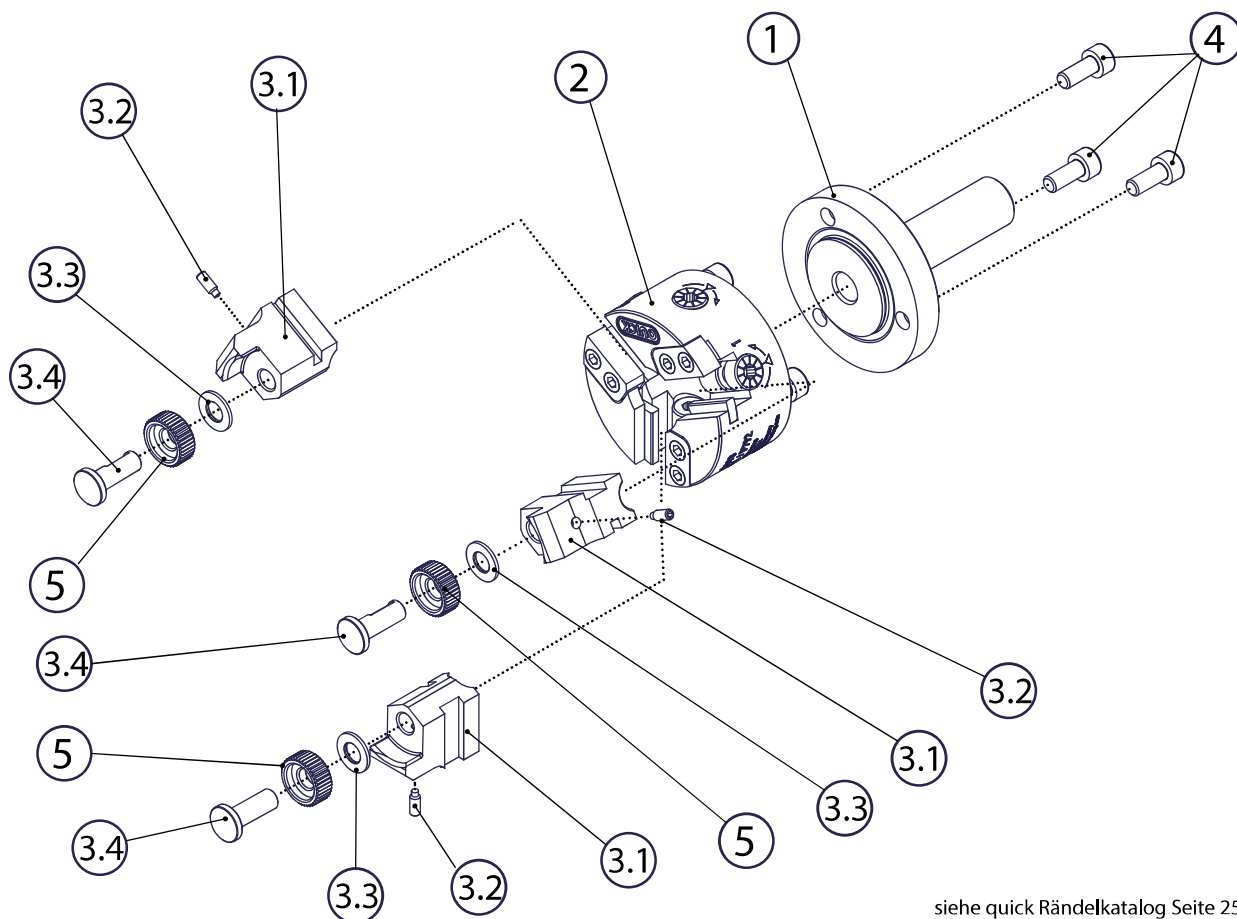

F792
32000206

siehe quick Rändelkatalog Seite 25

Position	Info	Art. Nr. / Art. No.	passend für	Stk.
①.	Ø15	22BHR0119	32000206	1
①.	Ø20	22BHR0121	32000206	1
①.	Ø25	22BHR0122	32000206	1
②.		-	32000206	1
③.	E-Kit	22BHR0537	32000206	1
③.1		-	32000206	3
③.2		21BHR1306	32000206	3
③.3		06TER2155	32000206	3
③.4		22BHR0588	32000206	3
④.		06TER9470	32000206	3
⑤.		-	32000206	3