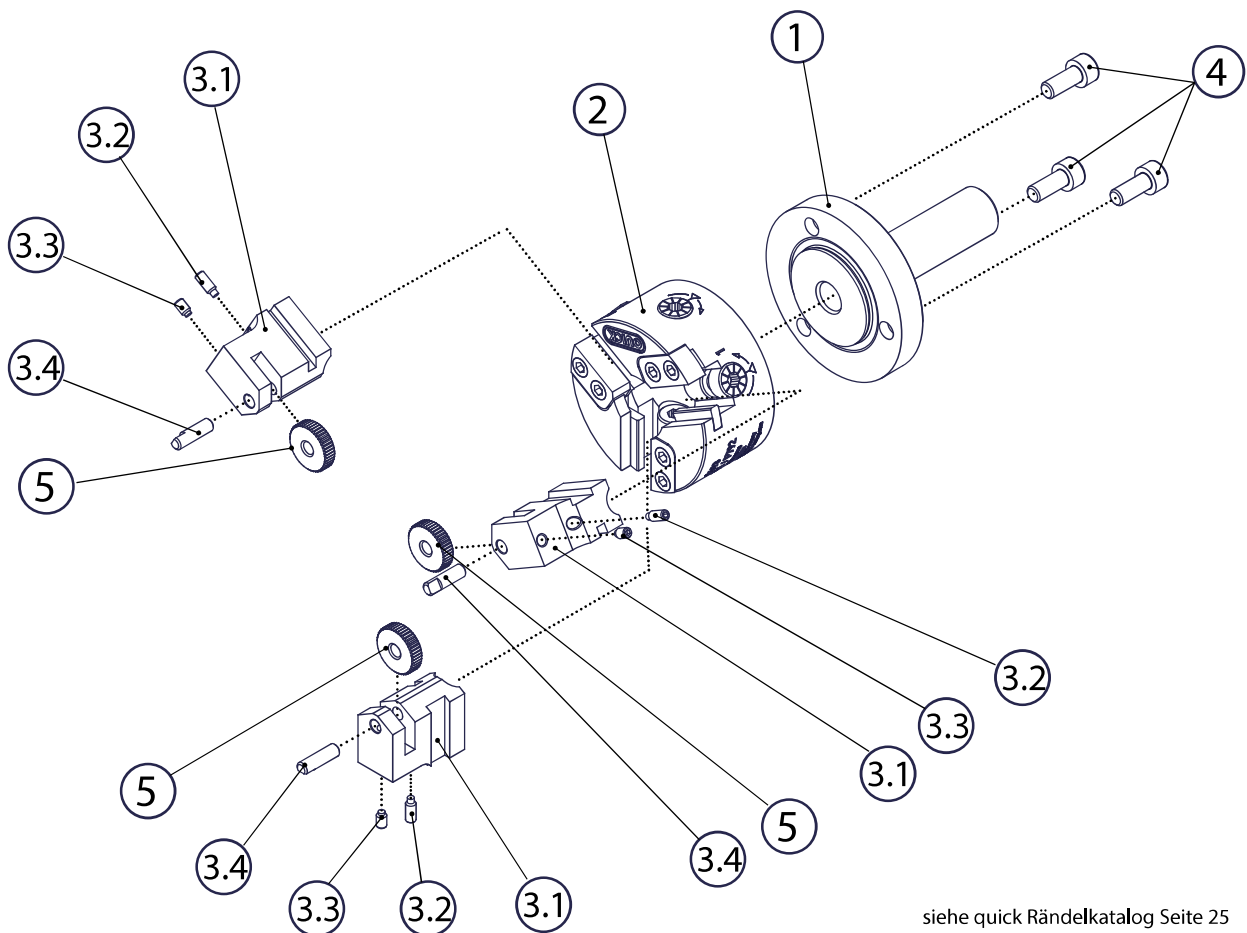

F791
32000072

siehe quick Rändelkatalog Seite 25

Position	Info	Art. Nr. / Art. No.	passend für	Stk.
1.	Ø15	22BHR0119	32000072	1
1.	Ø20	22BHR0121	32000072	1
1.	Ø25	22BHR0122	32000072	1
2.		-	32000072	1
3.	E-Kit	22BHR0490	32000072	1
3.1		-	32000072	3
3.2		21BHR1306	32000072	3
3.3		06TER2155	32000072	3
3.4		06TER2153	32000072	3
4.		06TER9470	32000072	3
5.		-	32000072	3