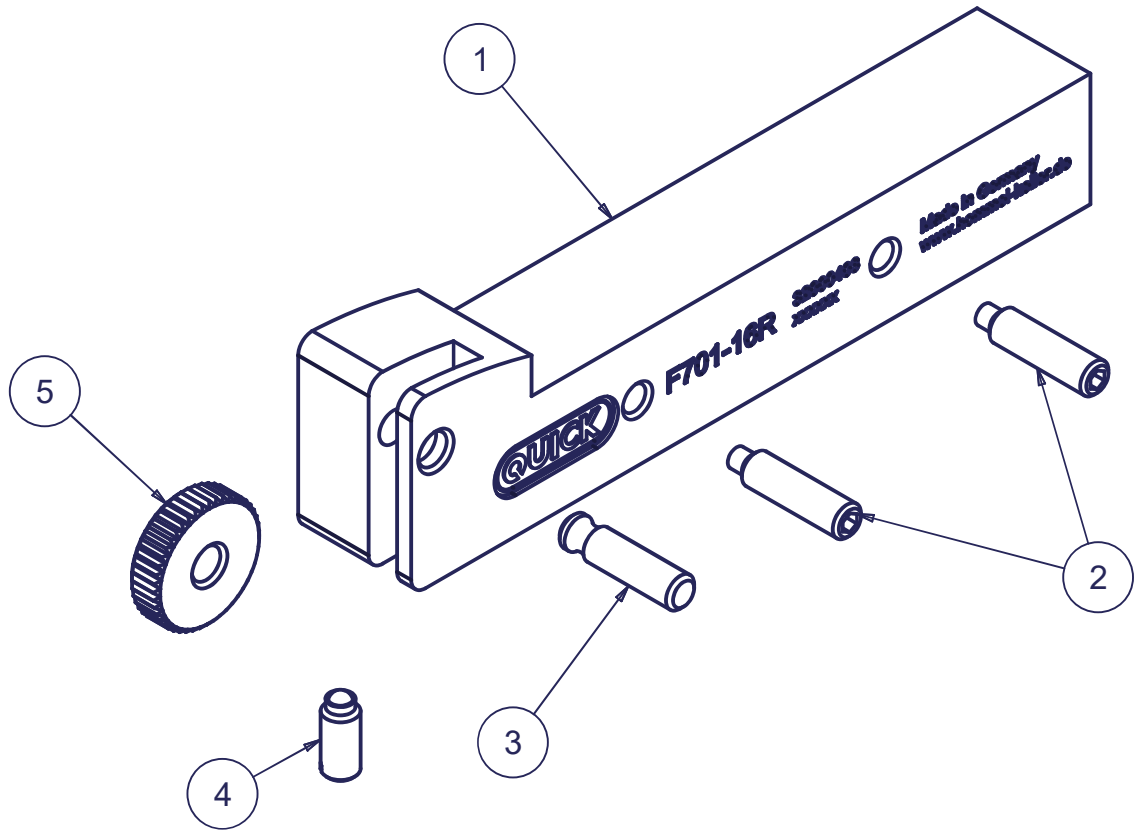

Art.- Nr.	Benennung
32000398	F701 - 10R
32000402	F701 - 12R
32000403	F701 - 16R

F701-LD-A

siehe quick Rändelkatalog Seite 18

Position	Info	Art. Nr. / Art. No.	passend für	Stk.
①.	10x10	-	32000398	1
①.	12x12	-	32000402	1
①.	16x16	-	32000403	1
②.		06TER2167	32000398	2
②.		06TER2166	32000402	2
②.		06TER2168	32000403	2
③.		06TER1015	32000398 / 32000402	2
③.		06TER1036	32000403	1
④.		06TER1016	32000398 / 32000402 / 32000403	1
⑤.		-	32000398 / 32000402 / 32000403	1
				1