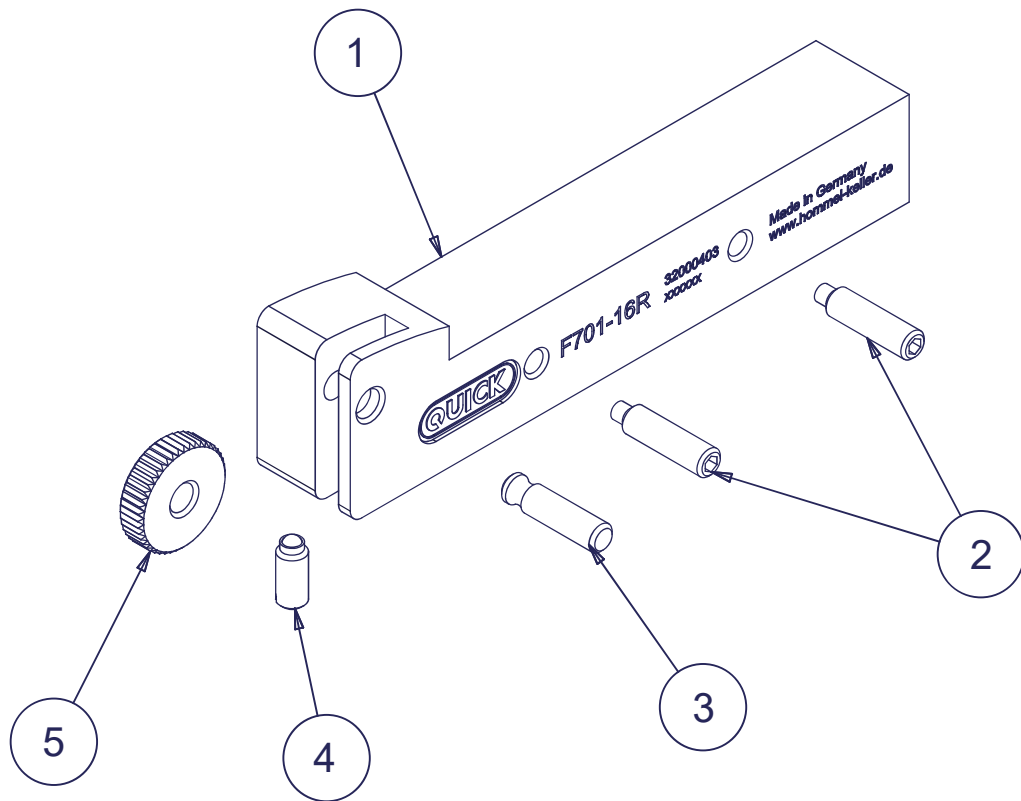

Art.- Nr.	Benennung
32000399	F701 - 20U
32000404	F701 - 25U

F701-KD-A

siehe quick Rändelkatalog Seite 18

Position	Info	Art. Nr. / Art. No.	passend für	Stk.
①.	20x20	-	32000399	1
①.	25x25	-	32000404	1
②.		06TER2109	32000399 / 32000404	2
③.		06TER1018	32000399 / 32000404	1
④.		06TER1016	32000399 / 32000404	1
⑤.		-	32000399 / 32000404	1