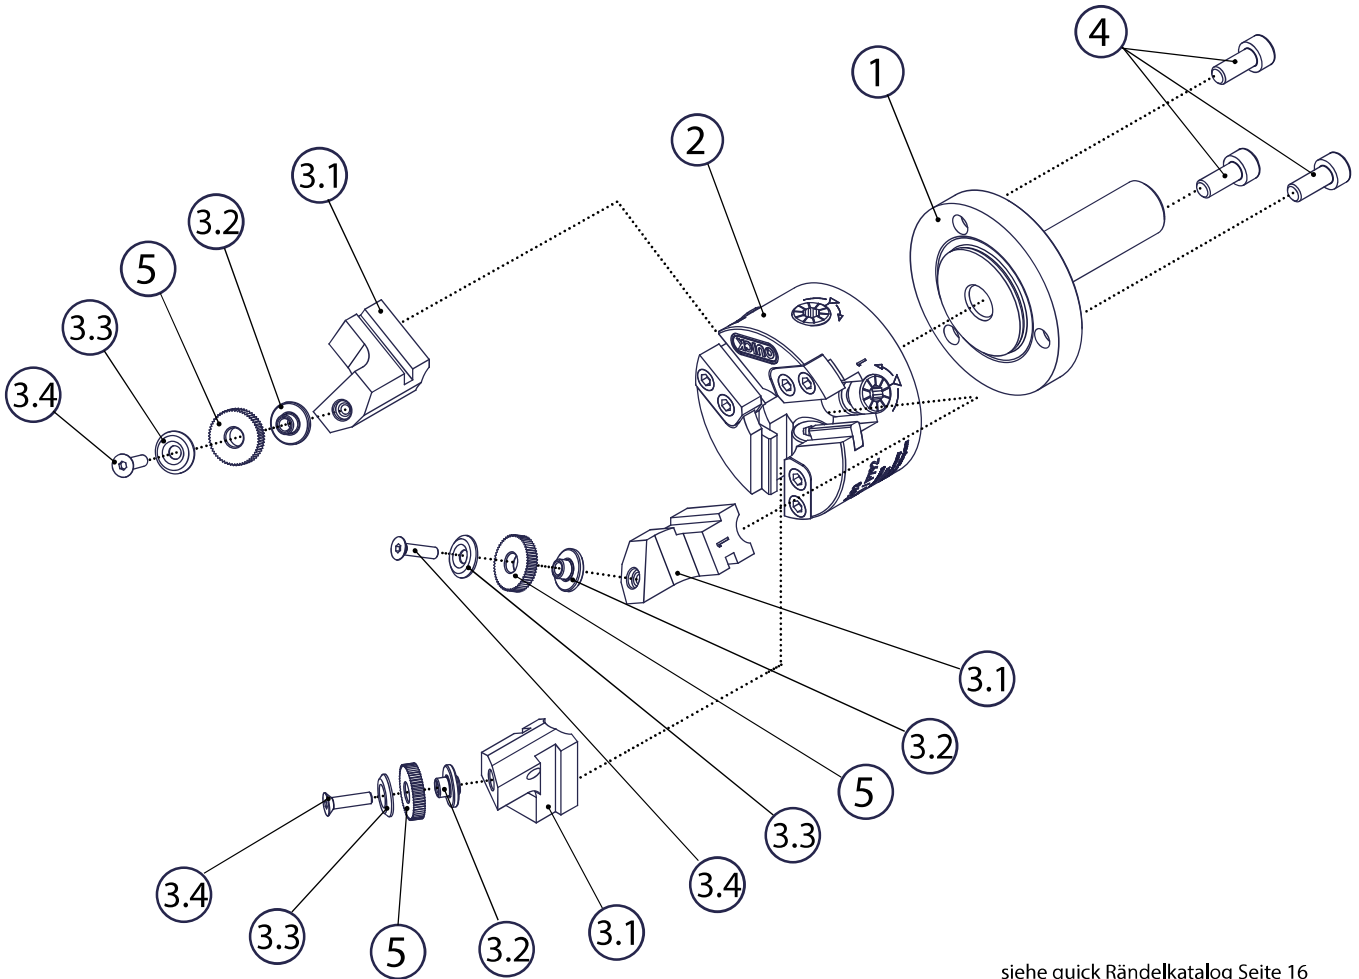

C693
32000030

siehe quick Rändelkatalog Seite 16

Position	Info	Art. Nr. / Art. No.	passend für	Stk.
1.	Ø15	22BHR0119	32000030	1
1.	Ø20	22BHR0121	32000030	1
1.	Ø25	22BHR0122	32000030	1
2.		-	32000030	1
3.	E-Kit	22BHR0536	32000030	1
3.1		-	32000030	3
3.2		-	32000030	3
3.3		22BHR0159	32000030	3
3.4		07TER0039	32000030	3
4.		06TER9470	32000030	3
5.		-	32000030	3