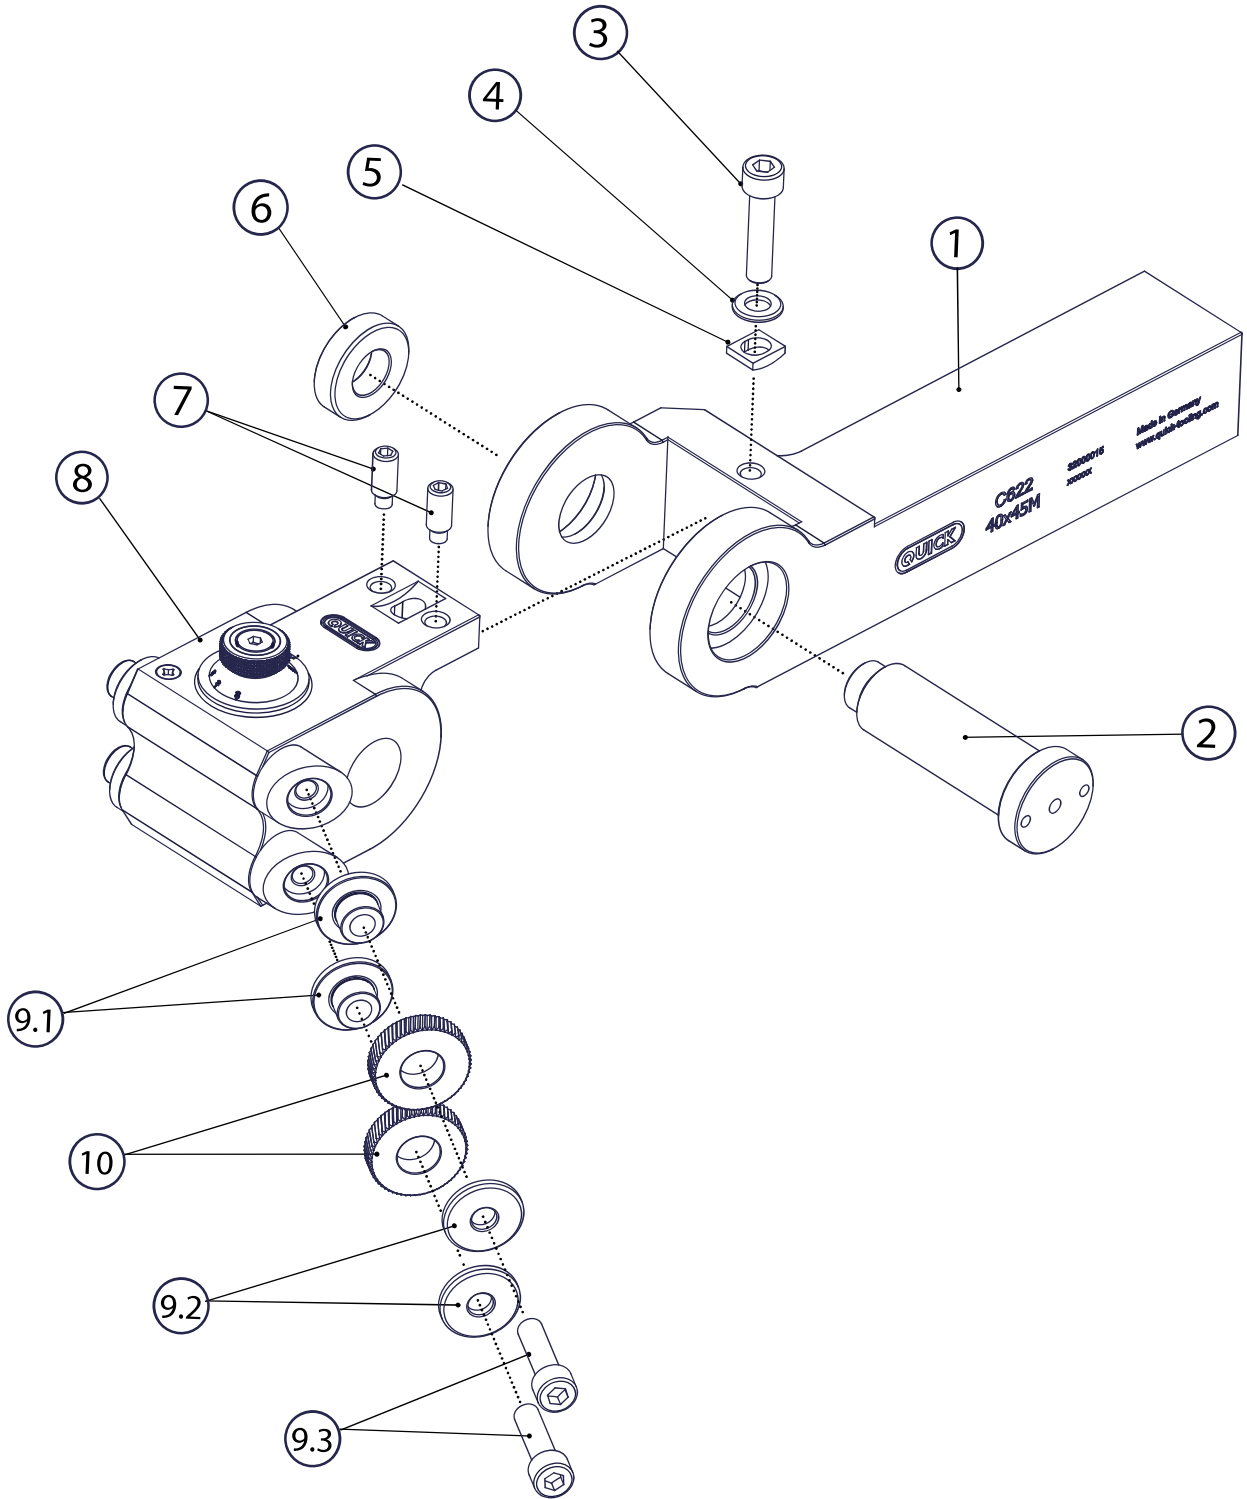

C622-40R  
3200015

Position	Info	Art. Nr. / Art. No.	passend für	Stk.
1.		22BHR0055	32000015	1
2.		22BHR0063	32000015	1
3.		07TER0081	32000015	1
4.		06TER6731	32000015	1
5.		22BHR0057	32000015	1
6.		22BHR0064	32000015	1
7.		06TER2135	32000015	2
8.		22BHR0054	32000015	1
9.	<i>E-Kit</i>	22BHR0509	32000015	2
9.1		-	32000015	1
9.2		22BHR0492	32000015	1
9.3		06TER9464	32000015	1
10.		-	32000015	2

Technische Änderungen und Druckfehler vorbehalten

Position	Info	Art. Nr. / Art. No.	passend für	Stk.
①.		22BHR0072	32000016	1
②.		22BHR0081	32000016	1
③.		06TER9481	32000016	1
④.		07TER0056	32000016	1
⑤.		22BHR0078	32000016	1
⑥.		22BHR0077	32000016	1
⑦.		22BHR0076	32000016	2
⑧.		22BHR0071	32000016	1
⑨.	E-Kit	22BHR0511	32000016	1
⑨.1		-	32000016	2
⑨.2		22BHR0494	32000016	2
⑨.3		06TER9495	32000016	2
⑩.		-	32000016	2