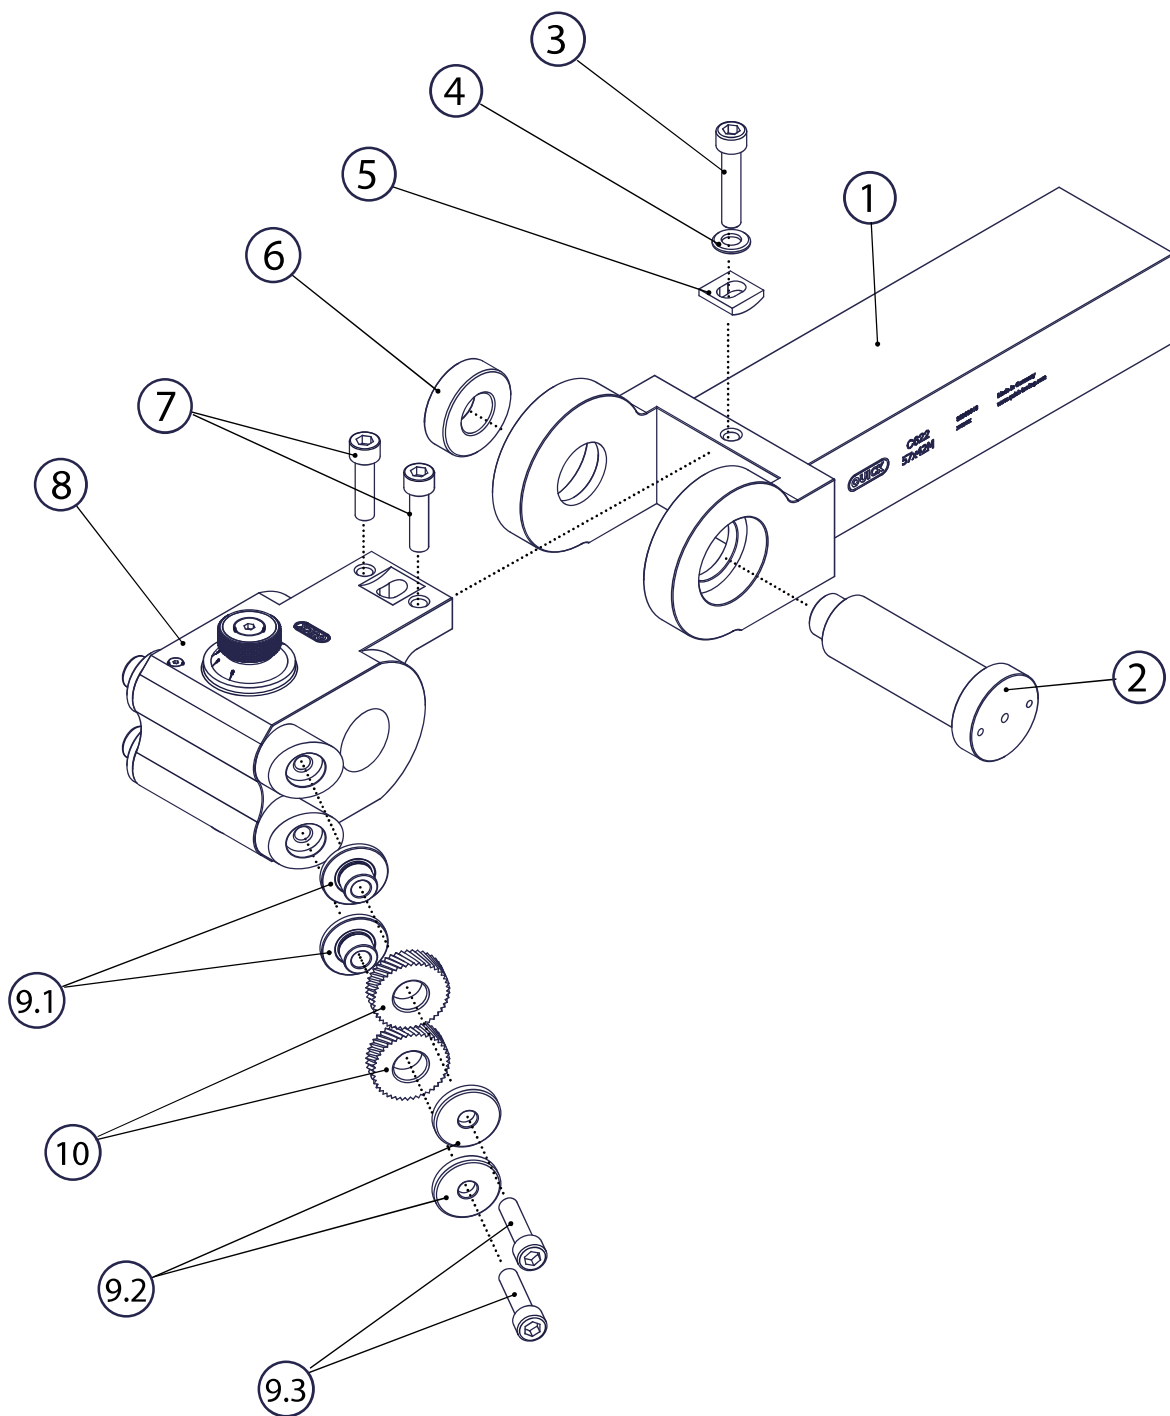

C622-40R  
3200015

Position	Info	Art. Nr. / Art. No.	passend für	Stk.
1.		22BHR0055	32000015	1
2.		22BHR0063	32000015	1
3.		07TER0081	32000015	1
4.		06TER6731	32000015	1
5.		22BHR0057	32000015	1
6.		22BHR0064	32000015	1
7.		06TER2135	32000015	2
8.		22BHR0054	32000015	1
9.	<i>E-Kit</i>	22BHR0509	32000015	2
9.1		-	32000015	1
9.2		22BHR0492	32000015	1
9.3		06TER9464	32000015	1
10.		-	32000015	2

Technische Änderungen und Druckfehler vorbehalten

Position	Info	Art. Nr. / Art. No.	passend für	Stk.
①.		22BHR0072	32000016	1
②.		22BHR0081	32000016	1
③.		06TER9481	32000016	1
④.		07TER0056	32000016	1
⑤.		22BHR0078	32000016	1
⑥.		22BHR0077	32000016	1
⑦.		22BHR0076	32000016	2
⑧.		22BHR0071	32000016	1
⑨.	E-Kit	22BHR0511	32000016	1
⑨.1		-	32000016	2
⑨.2		22BHR0494	32000016	2
⑨.3		06TER9495	32000016	2
⑩.		-	32000016	2