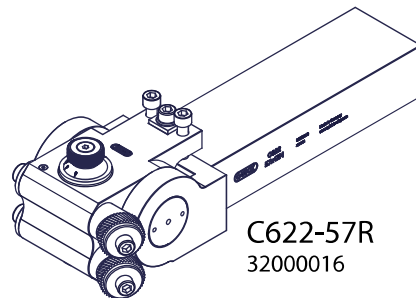

C622-40R  
3200015

Position	Info	Art. Nr. / Art. No.	passend für	Stk.
1.		22BHR0055	32000015	1
2.		22BHR0063	32000015	1
3.		07TER0081	32000015	1
4.		06TER6731	32000015	1
5.		22BHR0057	32000015	1
6.		22BHR0064	32000015	1
7.		06TER2135	32000015	2
8.		22BHR0054	32000015	1
9.	<i>E-Kit</i>	22BHR0509	32000015	2
9.1		-	32000015	1
9.2		22BHR0492	32000015	1
9.3		06TER9464	32000015	1
10.		-	32000015	2

Technische Änderungen und Druckfehler vorbehalten

Position	Info	Art. Nr. / Art. No.	passend für	Stk.
①.		22BHR0072	32000016	1
②.		22BHR0081	32000016	1
③.		06TER9481	32000016	1
④.		07TER0056	32000016	1
⑤.		22BHR0078	32000016	1
⑥.		22BHR0077	32000016	1
⑦.		22BHR0076	32000016	2
⑧.		22BHR0071	32000016	1
⑨.	E-Kit	22BHR0511	32000016	1
⑨.1		-	32000016	2
⑨.2		22BHR0494	32000016	2
⑨.3		06TER9495	32000016	2
⑩.		-	32000016	2