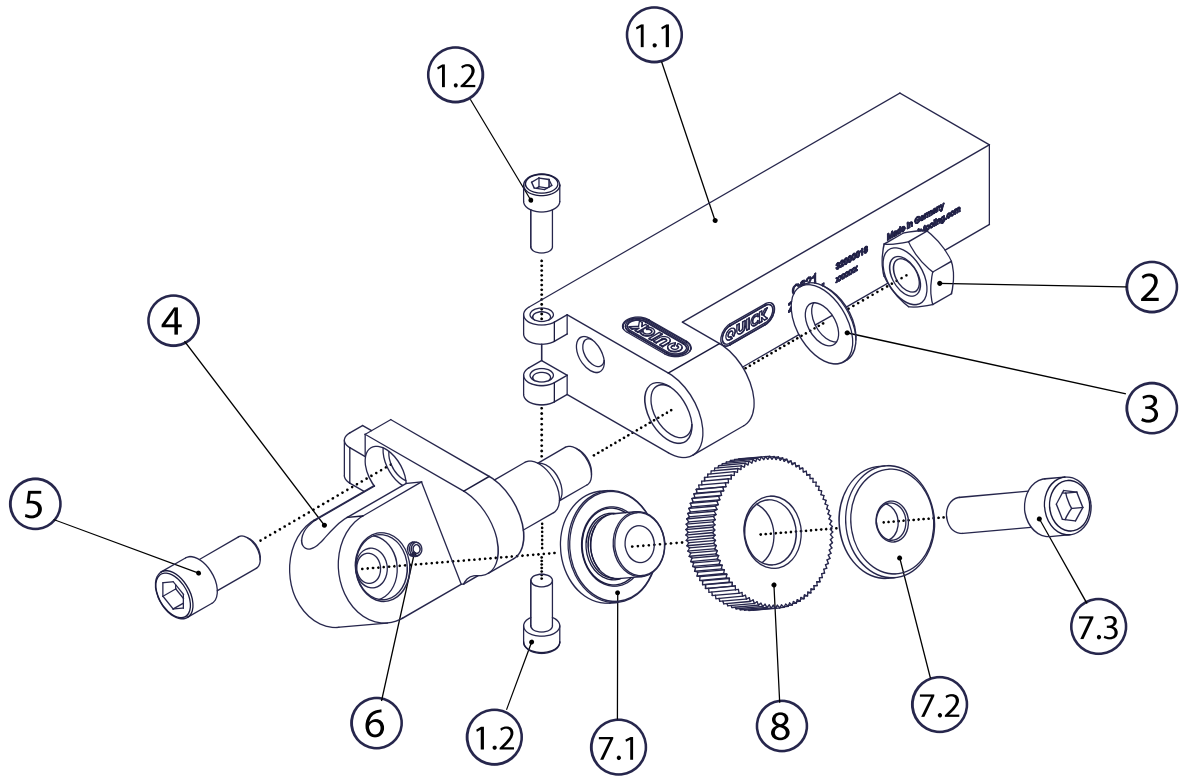

C621-27R
32000018

siehe quick Rändelkatalog Seite 14

Position	Info	Art. Nr. / Art. No.	passend für	Stk.
1.	Set	22BHR0088	32000018	1
1.1		-	32000018	1
1.2		22BHR0003	32000018	2
2.		06TER4203	32000018	1
3.		06TER6703	32000018	1
4.		22BHR0091	32000018	1
5.		22BHR0094	32000018	1
6.		07TER0046	32000018	1
7.	E-Kit	22BHR0510	32000018	1
7.1		-	32000018	1
7.2		22BHR0493	32000018	1
7.3		06TER9495	32000018	1
8.		-	32000018	1