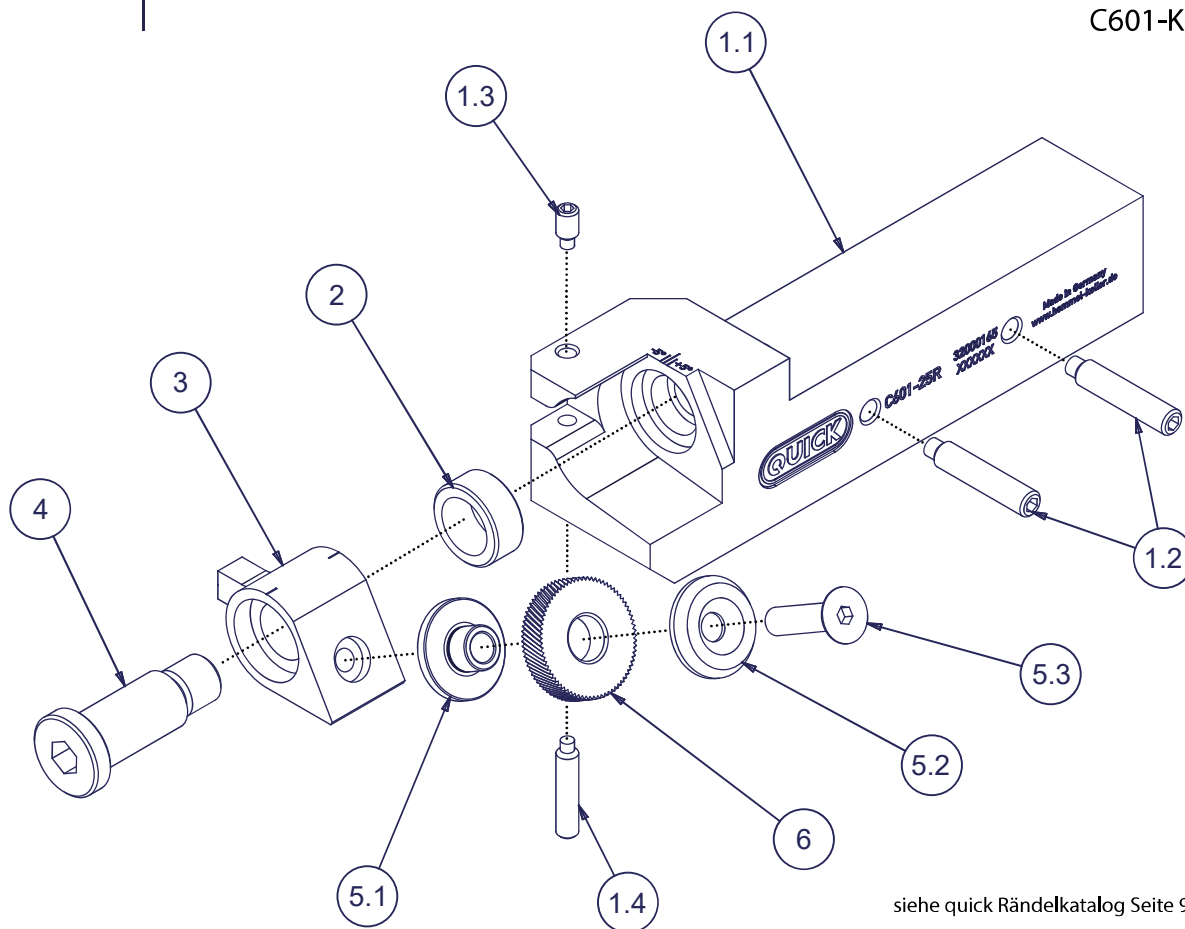

Art.- Nr.	Benennung
32000032	C601-20R
32000165	C601-25R

C601-KD-A

siehe quick Rändelkatalog Seite 9

Position	Info	Art. Nr. / Art. No.	passend für	Stk.
1.	20x20	22BHR0333	32000032 / 32000165	1
1.1		-	32000032 / 32000165	1
1.2		06TER2109	32000032 / 32000165	2
1.3		06TER2168	32000032 / 32000165	1
1.4		06TER2101	32000032 / 32000165	1
1.	25x25	22BHR0340	32000032 / 32000165	1
1.1		-	32000032 / 32000165	1
1.2		06TER2110	32000032 / 32000165	2
1.3		06TER2101	32000032 / 32000165	1
1.4		06TER2112	32000032 / 32000165	1
2.		22BHR0306	32000032 / 32000165	1
3.		22BHR0305	32000032 / 32000165	1
4.		22BHR0307	32000032 / 32000165	1
5.	E-Kit	22BHR0508	32000032 / 32000165	1
5.1		-	32000032 / 32000165	1
5.2		22BHR0185	32000032 / 32000165	1
5.3		07TER0170	32000032 / 32000165	1
6.		-	32000032 / 32000165	