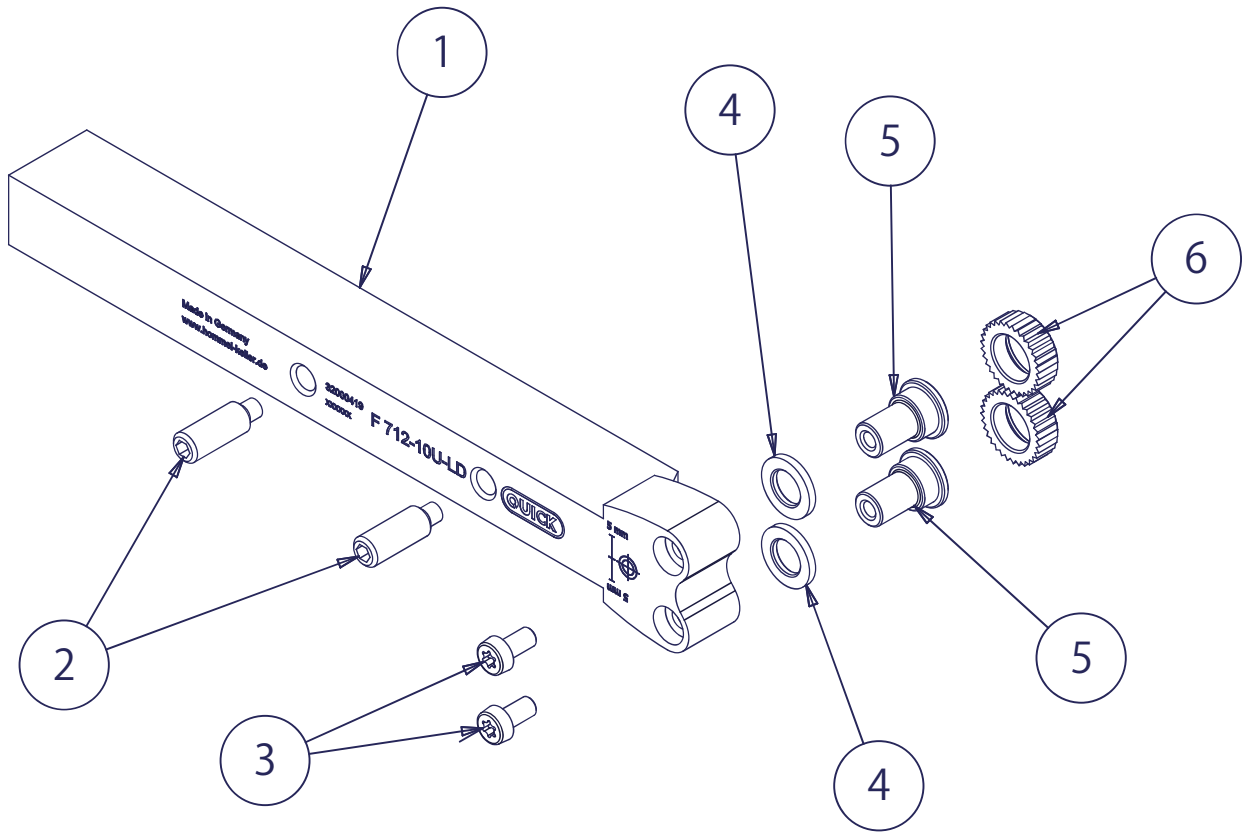

Art.- Nr.	Benennung
32000375	F712-08U-LD
32000419	F712-10U-LD
32000420	F712-12U-LD

F712

siehe quick Rändelkatalog Seite 20

Position	Info	Art. Nr. / Art. No.	passend für	Stk.
①.	08x13	-	32000375	1
①.	10x13	-	32000419	1
①.	12x13	-	32000420	1
②.		06TER2166	32000375 / 32000419 / 32000420	2
③.		07TER0037	32000375 / 32000419 / 32000420	2
④.	スペアパーツセット	22BHR2126	32000375 / 32000419 / 32000420	2
⑤.				
⑥.		-	32000375 / 32000419 / 32000420	2