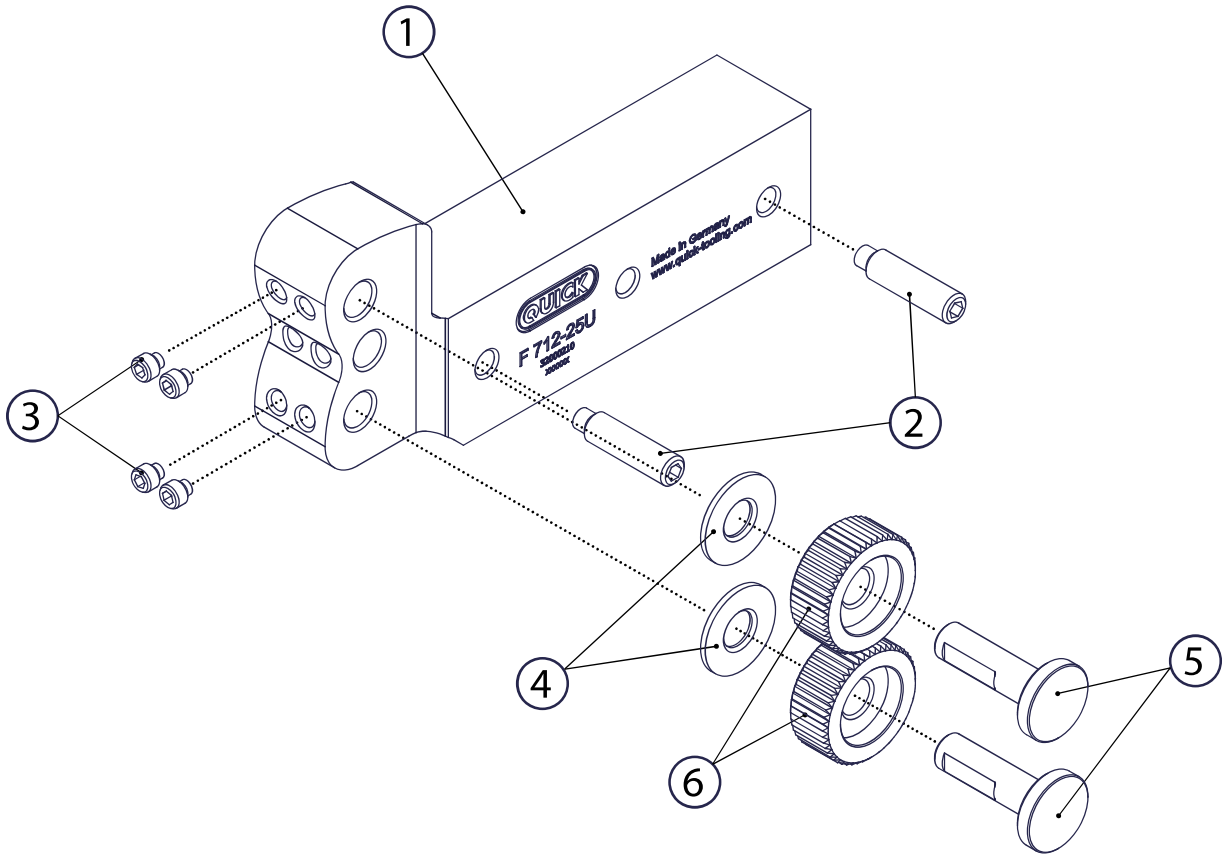

Art.- Nr.	Benennung
32000209	F712-20U
32000210	F712-25U

F712

siehe quick Rändelkatalog Seite 23

Position	Info	Art. Nr. / Art. No.	passend für	Stk.
①.		-	32000209 / 32000210	1
②.		06TER2109	32000209 / 32000210	2
③.		06TER2160	32000209 / 32000210	4
④.	スペアパーツセット	22BHR0538	32000209 / 32000210	2
⑤.				
⑥.		-	32000209 / 32000210	2