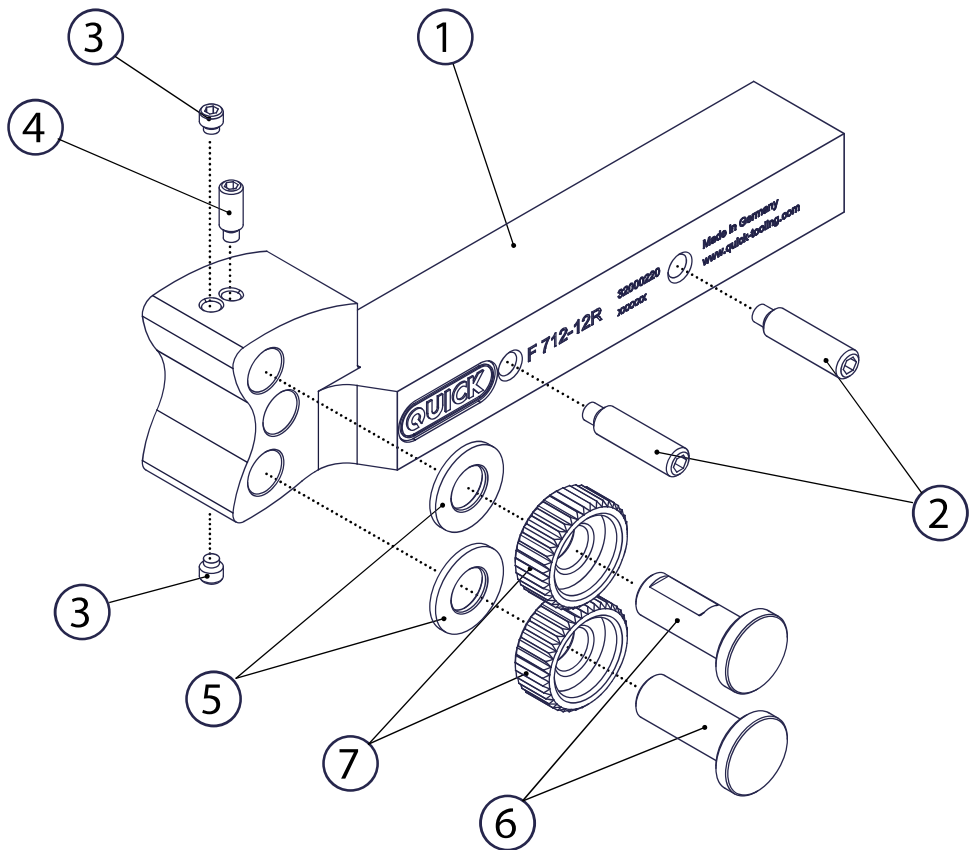

Art.- Nr.	Benennung
32000219	F712-10R
32000220	F712-12R

F712

siehe quick Rändelkatalog Seite 23

Position	Info	Art. Nr. / Art. No.	passend für	Stk.
①.		-	32000219 / 32000220	1
②.		06TER2168	32000219 / 32000220	2
③.		06TER2154	32000219 / 32000220	2
④.		06TER1153	32000219 / 32000220	1
⑤.	スペアパーツセット	22BHR0548	32000219 / 32000220	2
⑥.				
⑦.		-	32000219 / 32000220	2